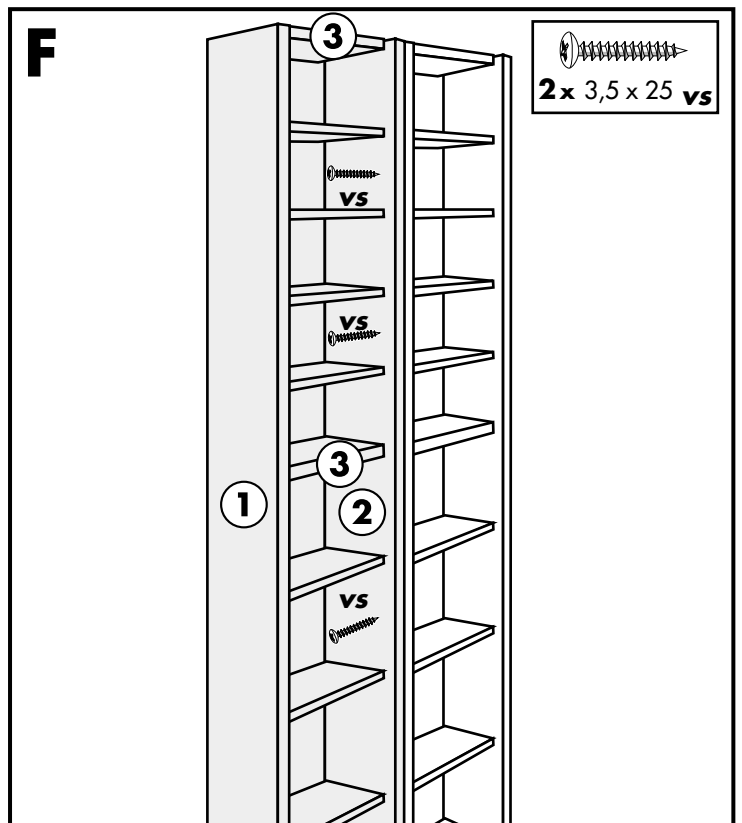

# Hallo 2

Art.Nr.-210 - 002

**FMD**  
furniture  
**pick + pack**

**Montageanleitung**  
**Assembly instructions**  
**Notice de montage**  
**Istruzioni di montaggio**

Teile  
Pieces  
Articles  
Elementi singolo

3 x  9 x 

Beschläge  
Fittings  
Ferrures pour meubles  
Ferrature

Sie brauchen:  
you need:

Vous avez besoin de:  
bisogna avere