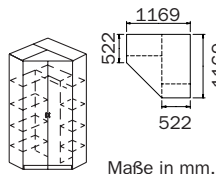

Beispiel:

Mod.-Nr. Art.-Nr.
A2171 3760

Eckschränke

Höhe 197 cm

Holzdekor

Mod.-Nr.	Front/Korpus Kunststoff-Oberfläche
A1381	Buche hell Dekor
A4081	Bergahorn Dekor
A5981	Nussbaum Dekor
A6191	Montana-Kirsche Dekor
A6881	Havanna-Noce Dekor
A8081	alpinweiß

Maße in mm.

Begehbarer Eckschrank
inkl. 9 Fachböden
T 117, H 197, T 117

Art.-Nr. 3N23

Aufsätze für Dreh- u. Falttürenschr.

Höhe 39 cm, Tiefe 54 cm

Holzdekor

Mod.-Nr.	Front/Korpus Kunststoff-Oberfläche
A1381	Buche hell Dekor
A4081	Bergahorn Dekor
A6881	Havanna-Noce Dekor
A8081	alpinweiß